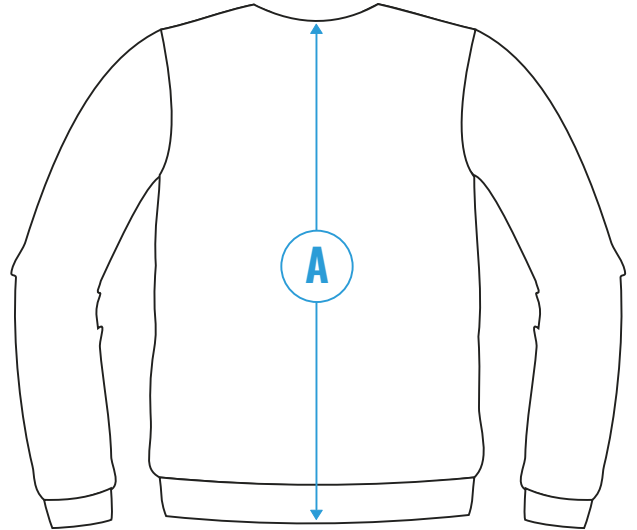

GYEON®

CREWNECK GREY

SIZE TABLE

The sizes below are given in centimeters

		S	M	L	XL	XXL
A	Lenght through center back	65	67	69		
B	1/2 chest width	56	58	60		
C	1/2 bottom width	42,5	44,5	46,5		
D	Sleeve lenght	64	65	66		