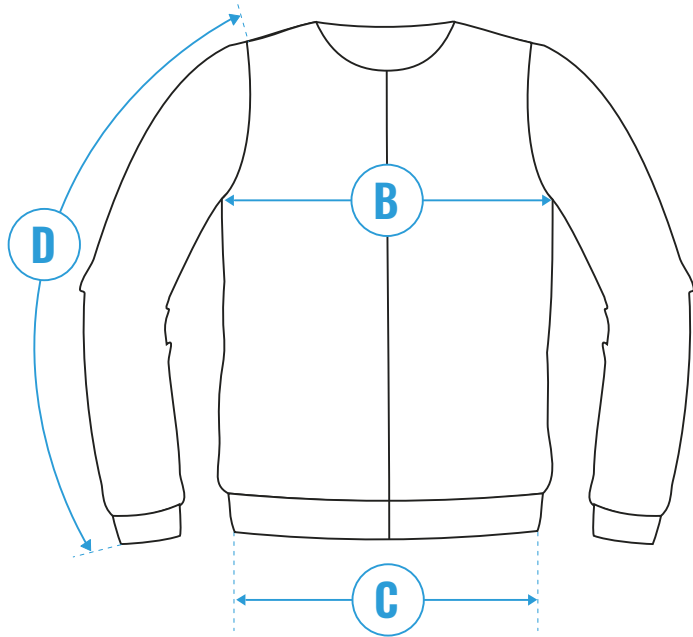

GYEON®

CREWNECK GREY

SIZE TABLE

The sizes below are given in centimeters

		S	M	L	XL	XXL
A	Lenght through center back	65	67	69		
B	1/2 chest width	56	58	60		
C	1/2 bottom width	42,5	44,5	46,5		
D	Sleeve lenght	64	65	66		